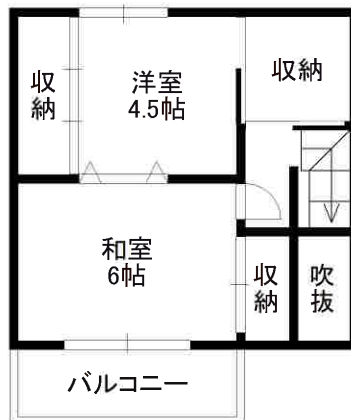

あやめ池南6丁目 テラスハウス

1階

2階

◎セブンイレブン奈良
あやめ池南6丁目店まで
徒歩1分
◎ひらおか内科クリニック
まで徒歩5分

物件種目	貸マンション		
最寄駅	近鉄奈良線 菖蒲池駅		
間取りタイプ	2SLDK		
賃貸条件	賃料	53,000円	
	敷金	ヶ月	礼金 ヶ月
物件所在地	奈良県奈良市あやめ池南6丁目 3-64 (地番)		
交通	近鉄奈良線 菖蒲池駅 徒歩7分		
建物	建物名	あやめ池南6丁目テラスハウス	
	構造・規模	木造瓦葺2階建て	
	使用部分面積	60.93 m ²	バルコニー面積 m ²
	間取内訳	和室6帖、洋室4.5帖	
築年月	1979年7月	契約期間	2年間(自動更新)
管理費	円/月	その他	円/月
駐車場	無し	駐車賃料	円/月
現況	空室	入居日	
本体設備	電気	公営水道	浄化槽 都市ガス
各戸設備			
備考	ペットを飼育する場合は賃料の他にペット飼育代3,000円と、保証金10万円が別途必要です。		
会員番号		物件番号	